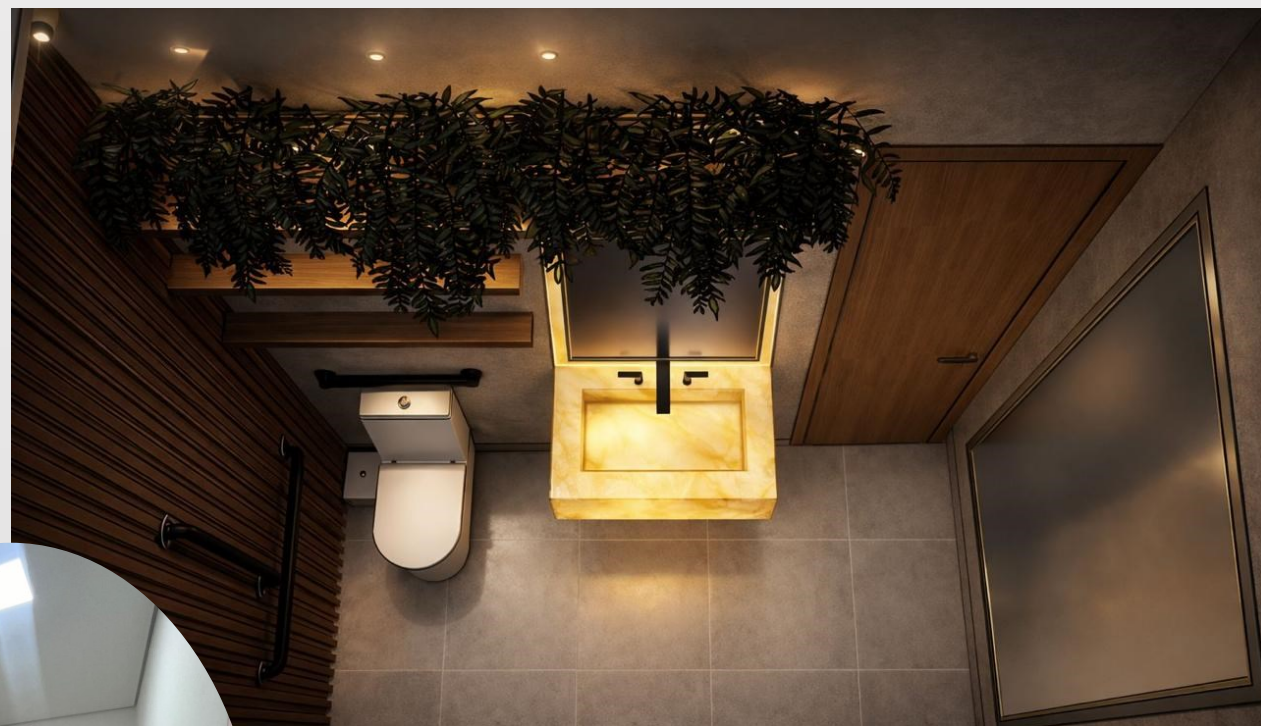

- Revestimento principal textura cimentícia (visual contemporâneo e atemporal)
- Faixa superior em ripado amadeirado para trazer aconchego
- Bancada suspensa em mármore claro, trazendo leveza visual
- Espelho amplo para ampliar e iluminar o espaço
- Metais em preto fosco para acabamento moderno

- Parede em ripado amadeirado para trazer aconchego\* Bancada em mármore iluminado (efeito ônix) como ponto focal
- Espelho com iluminação embutida
- Iluminação quente e indireta para atmosfera sofisticada
- Prateleiras funcionais com toque decorativo
- Integração entre madeira, cimento e metais pretos
- Melhor aproveitamento do layout existente